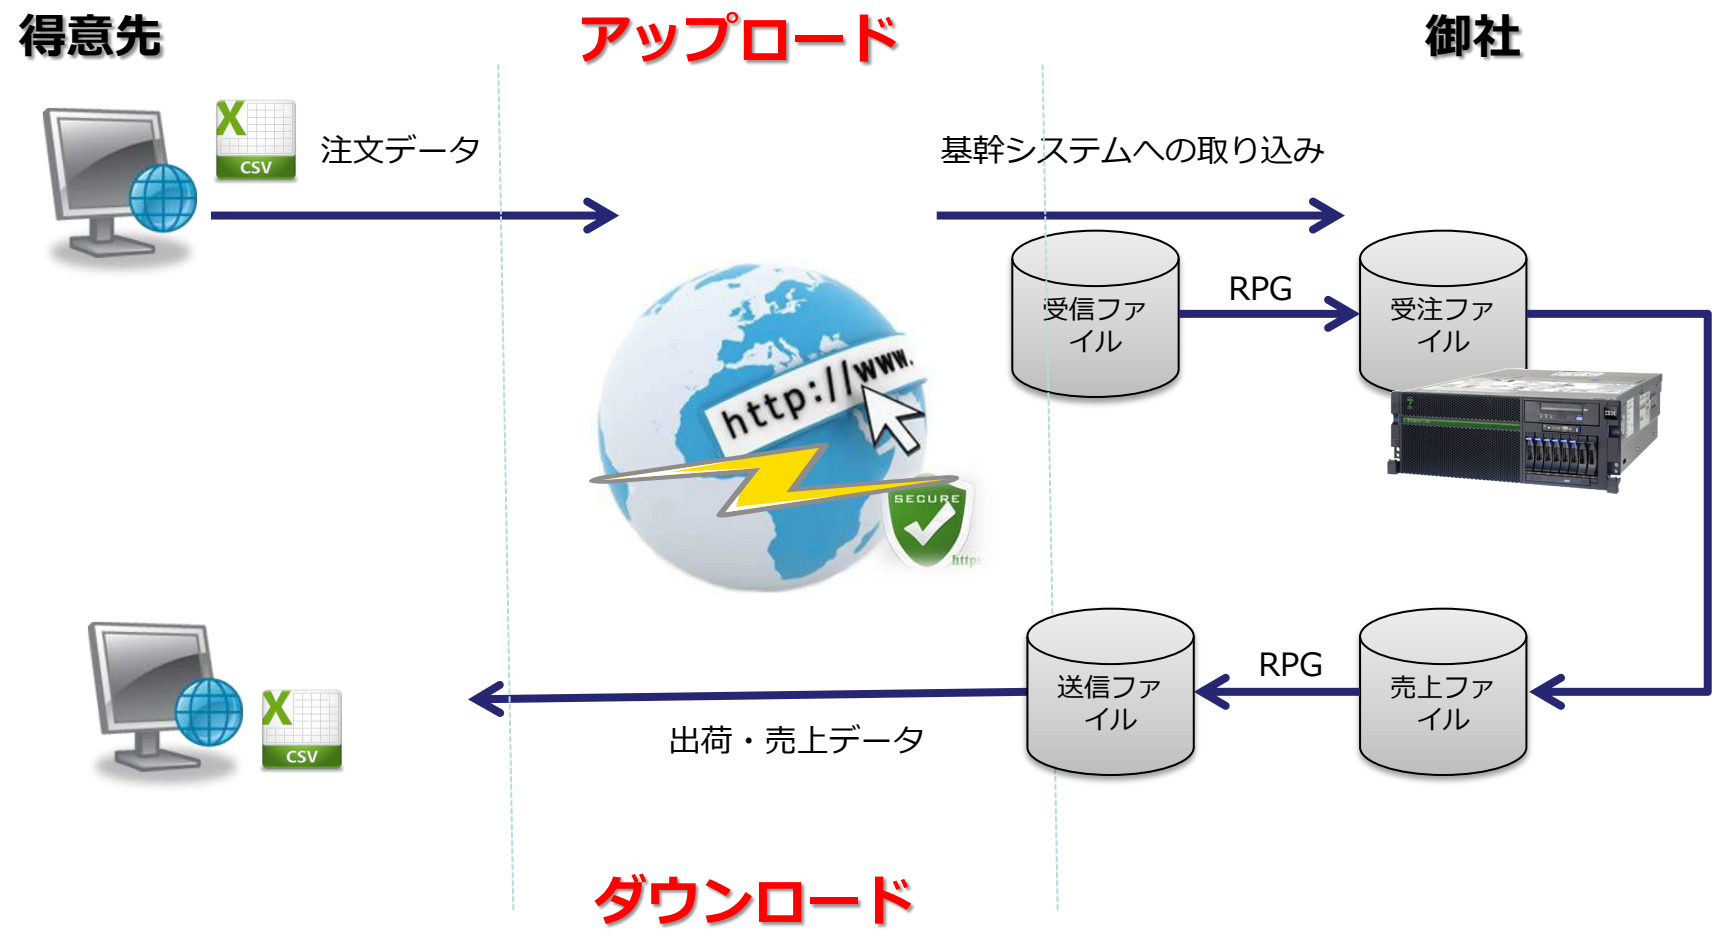

運用イメージ

販社用テンプレート